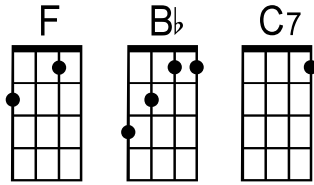

The Lion Sleeps Tonight

Solomon Linda (1939)

Chords (as sung by The Tokens)

F Bb F C7
Intro: Wee dee dee hee, dee dee dee dee hee, a wee I'm on ma way
F Bb F C7
Wee dee dee hee, dee dee dee dee hee, a wee um bom ba way

F Bb F C7
Wimoweh, wimoweh, Wimoweh, wimoweh
F Bb F C7
Wimoweh, wimoweh, Wimoweh, wimoweh

F Bb F C7
In the jungle, the mighty jungle, the lion sleeps tonight
F Bb F C7, C
In the jungle, the quiet jungle, the lion sleeps tonight

F Bb F C7
Wimoweh, wimoweh, Wimoweh, wimoweh
F Bb F C7
Wimoweh, wimoweh, Wimoweh, wimoweh

Instrumental: F Bb F C7 , F Bb F C7

F Bb F C7
Hush my darling, don't fear my darling, the lion sleeps tonight
F Bb F C7, C
Hush my darling, don't fear my darling, the lion sleeps tonight.